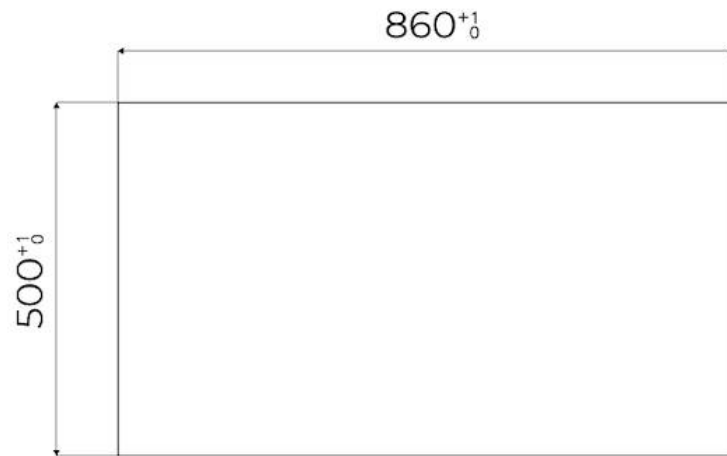

DÉTAILS

Bord d'installation	A fleur FTS
Coloration	Gun Metal
Matériau	Acier inoxydable AISI 304
Textures	Satiné
Alimentation	220 - 240 V; 50/60 Hz
Dimensions	873x513 mm
Dimensions base	90cm
Élément chauffant	5 brûleurs
Trou d'encastrement	Voir fiche technique (pour tous les modèles à fleur ou à fleur installés par-dessus, et sous-plan)
Grilles	Grilles en fonte et tables coupe-feu émaillées
Largeur	87 cm
Puissance totale	9.500 W
Auxiliaire	2 x 1.000 W
Semi-rapide	2 x 1.750 W
- Triple Couronne	4.000 W

DESSINS TECHNIQUES

FTS - cut out

FT - cut out